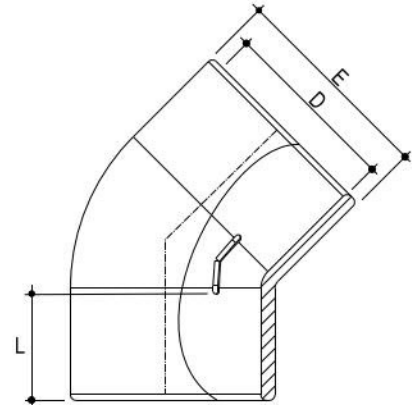

Elbow 45°

mm / inch	Code 1 / Code 2	E	D / ASTM	L	PN	Box
20 / -	133201 / -	25	20 / -	6	16	600
25 / -	133202 / -	31	25 / -	19	16	500
32 / -	133203 / -	39	32 / -	22	16	320
40 / -	133204 / -	48	40 / -	26	16	150
50 / 1-1/2"	133205 / 133205ASTM	58	50 / 48.26	30	16	225
63 / 2"	133206 / 133206ASTM	74	63 / 60.33	34	16	150
75 / -	133207 / -	87	75 / -	44	16	100
90 / 3"	133208 / 133208ASTM	104	90 / 88.90	56	16	50
110 / -	133209 / -	124	110 / -	62	16	30
125 / -	133210 / -	139	125 / -	67	16	18
140 / -	133211 / -	155	140 / -	77	16	15
160 / -	133212 / -	180	160 / -	86	16	9
200 / -	133213 / -	222	200 / -	108	10	4
225 / -	133214 / -	246	225 / -	199.6	10	2
250 / -	133215 / -	279	250 / -	131	10	1
280 / -	133216 / -	317	280 / -	150	10	1
315 / -	133217 / -	352	315 / -	164	10	1