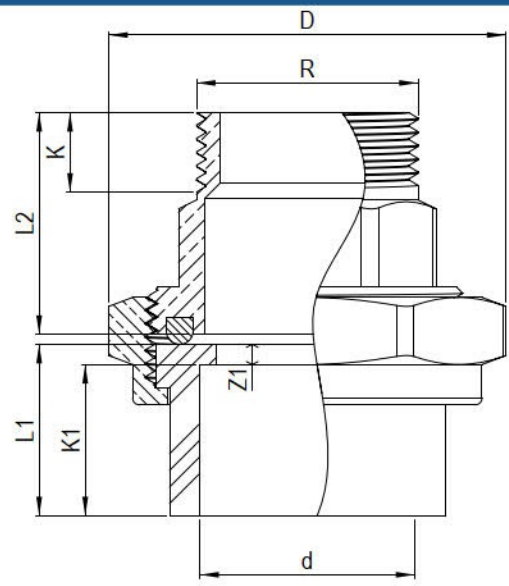

Brass Male Threaded Union

mm	Code	D	d	R	L1	L2	Z1	K	K1	PN
20	133470	36	20	1/2"	19	22	3	16	16	16
25	133471	45	25	3/4"	21	24	3	18	18	16
32	133472	51	32	1"	25	33	3	21	22	16
40	133473	64	40	1-1/4"	29	39	3	23	26	16
50	133474	80	50	1-1/2"	34	39	3	31	31	16
63	133475	98	63	2"	41	40	3	31	38	16

Female Threaded Adaptor

One side female threaded.

mm / inch	Code 1 / Code 2	E	G	Z	PN	L	Box
20 / -	133402 / -	25	20 / -	4	16	18	400
25 / -	133403 / -	31	25 / -	4	16	19	400
32 / -	133404 / -	38	32 / -	3	16	22	350
40 / -	133405 / -	47	40 / -	3	16	28	200
50 / 1-1/2"	133405 / 133405ASTM	61	50 / 48.3	3	16	28	120
63 / 2"	133406 / 133406ASTM	75	63 / 60.3	3	16	38	87
75 / 2-1/2"	133407 / 133407ASTM	89	75 / 73	3	16	44	120
90 / 3"	133408 / 133408ASTM	106	90 / 88.9	3	16	51	60
110 / -	133409 / -	129	110 / -	4	16	60	44