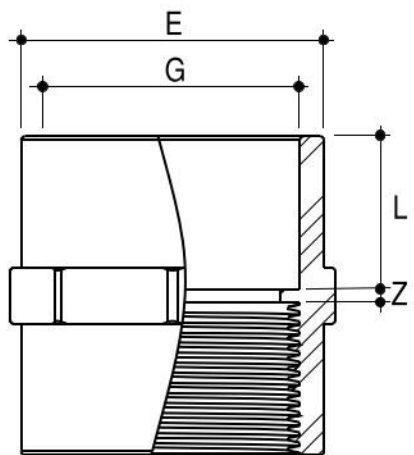

Brass Male Threaded Union

mm	Code	D	d	R	L1	L2	Z1	K	K1	PN
20	133470	36	20	1/2"	19	22	3	16	16	16
25	133471	45	25	3/4"	21	24	3	18	18	16
32	133472	51	32	1"	25	33	3	21	22	16
40	133473	64	40	1-1/4"	29	39	3	23	26	16
50	133474	80	50	1-1/2"	34	39	3	31	31	16
63	133475	98	63	2"	41	40	3	31	38	16

Female Threaded Adaptor

One side female threaded.

mm / inch	Code 1 / Code 2	E	G	Z	PN	L	Box
20 / -	133402 / -	25	20 / -	4	16	18	400
25 / -	133403 / -	31	25 / -	4	16	19	400
32 / -	133404 / -	38	32 / -	3	16	22	350
40 / -	133405 / -	47	40 / -	3	16	28	200
50 / 1-1/2"	133405 / 133405ASTM	61	50 / 48.3	3	16	28	120
63 / 2"	133406 / 133406ASTM	75	63 / 60.3	3	16	38	87
75 / 2-1/2"	133407 / 133407ASTM	89	75 / 73	3	16	44	120
90 / 3"	133408 / 133408ASTM	106	90 / 88.9	3	16	51	60
110 / -	133409 / -	129	110 / -	4	16	60	44